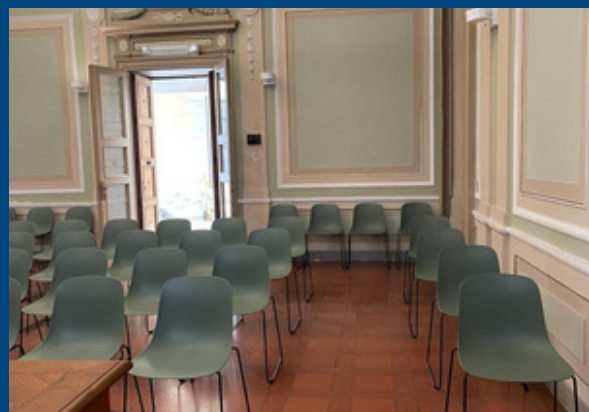

## Sala Guerrini

Capienza fino a **60 persone**,  
ideale per conferenze, presentazioni,  
corsi di formazione e incontri pubblici.